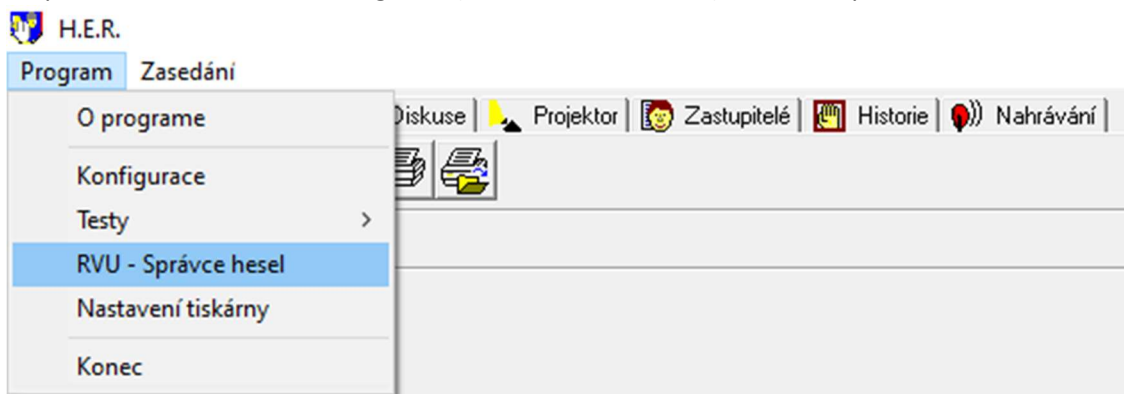

Příprava HER pro využití s modulem HER RVU (distanční jednání) a vygenerování náhodných PIN Kódů

- 1) V aplikaci HER kliknout na „Program“ (v levém horním rohu) a „RVU – správce hesel“

- 2) Kliknout na „Generovat“, popř. možno upravit parametry vygenerované hesla dle libosti

- 3) Vygenerované PIN kódy „Uložit“, popř. si můžete vygenerované hesla zkopírovat do libovolného textového editoru
- 4) Okno můžete zavřít a pro jistotu restartujte aplikaci
- 5) Generátor hesel si ve struktuře HER sám založil složku CONFIG se souborem tvu.ini