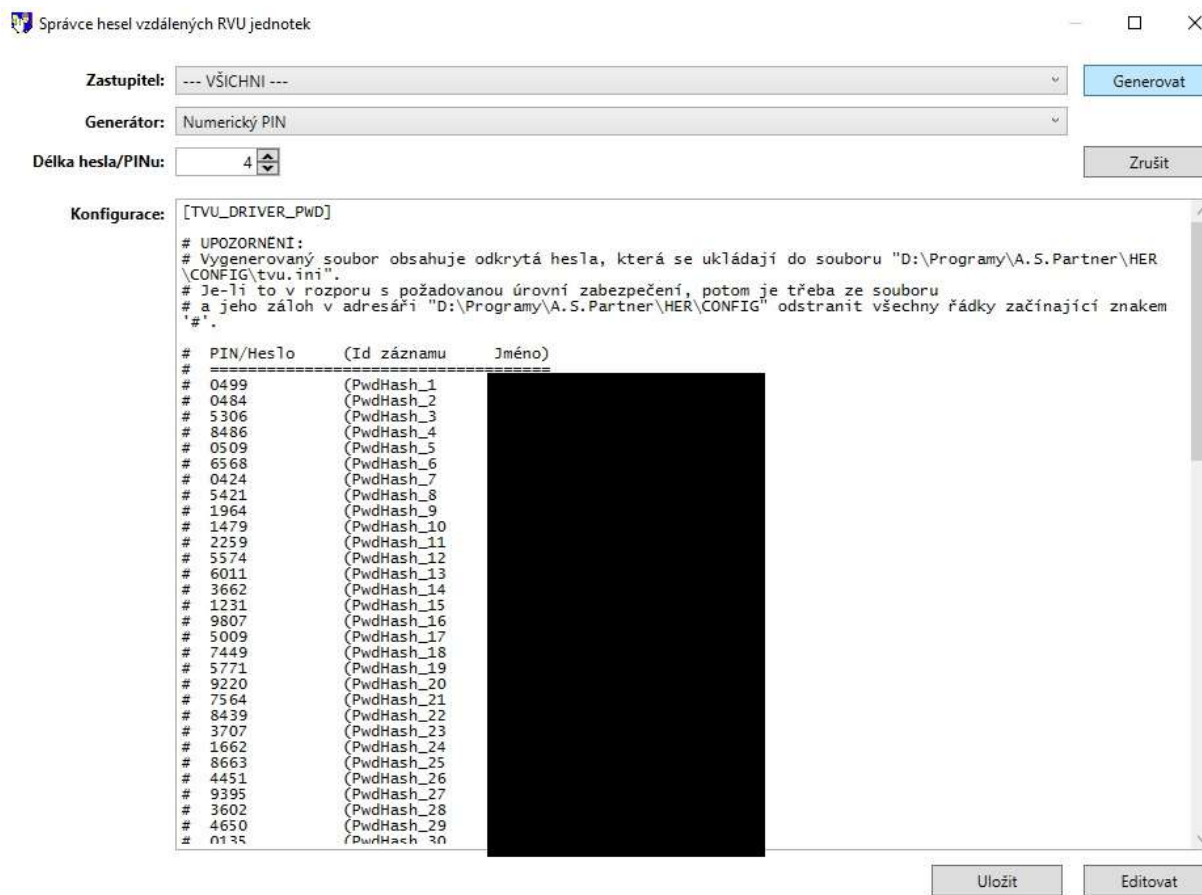

Příprava HER pro využití s modulem HER RVU (distanční jednání) a vygenerování náhodných PIN Kódů

- 1) V aplikaci HER kliknout na „Program“ (v levém horním rohu) a „RVU – správce hesel“

- 2) Kliknout na „Generovat“, popř. možno upravit parametry vygenerované hesla dle libosti

- 3) Vygenerované PIN kódy „Uložit“, popř. si můžete vygenerované hesla zkopírovat do libovolného textového editoru
- 4) Okno můžete zavřít a pro jistotu restartujte aplikaci
- 5) Generátor hesel si ve struktuře HER sám založil složku CONFIG se souborem tvu.ini